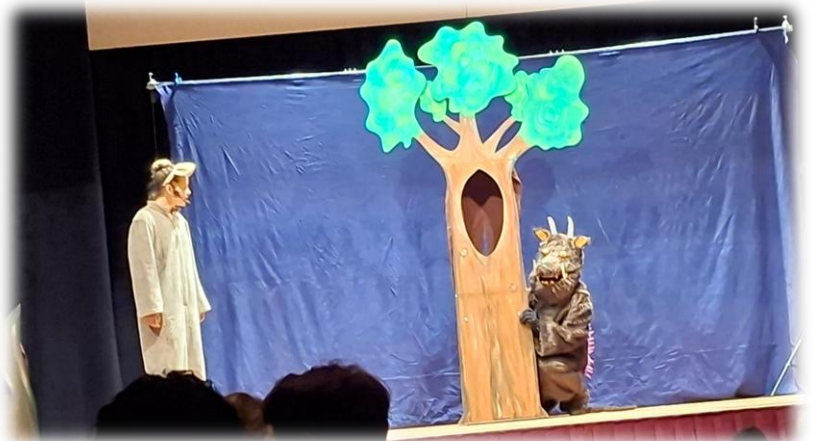

Theaterausflug nach Landeck

“Die kleine Maus im großen Wald“...

ist eine beliebte Erzählung, die oft an den Klassiker *Der Grüffelo* angelehnt ist. Die Geschichte handelt von Mut, Klugheit und Selbstvertrauen, in der eine kleine Maus durch List ihre Fressfeinde (Fuchs, Schlange, Eule) überlistet.

Ein gelungener
Theatervormittag!